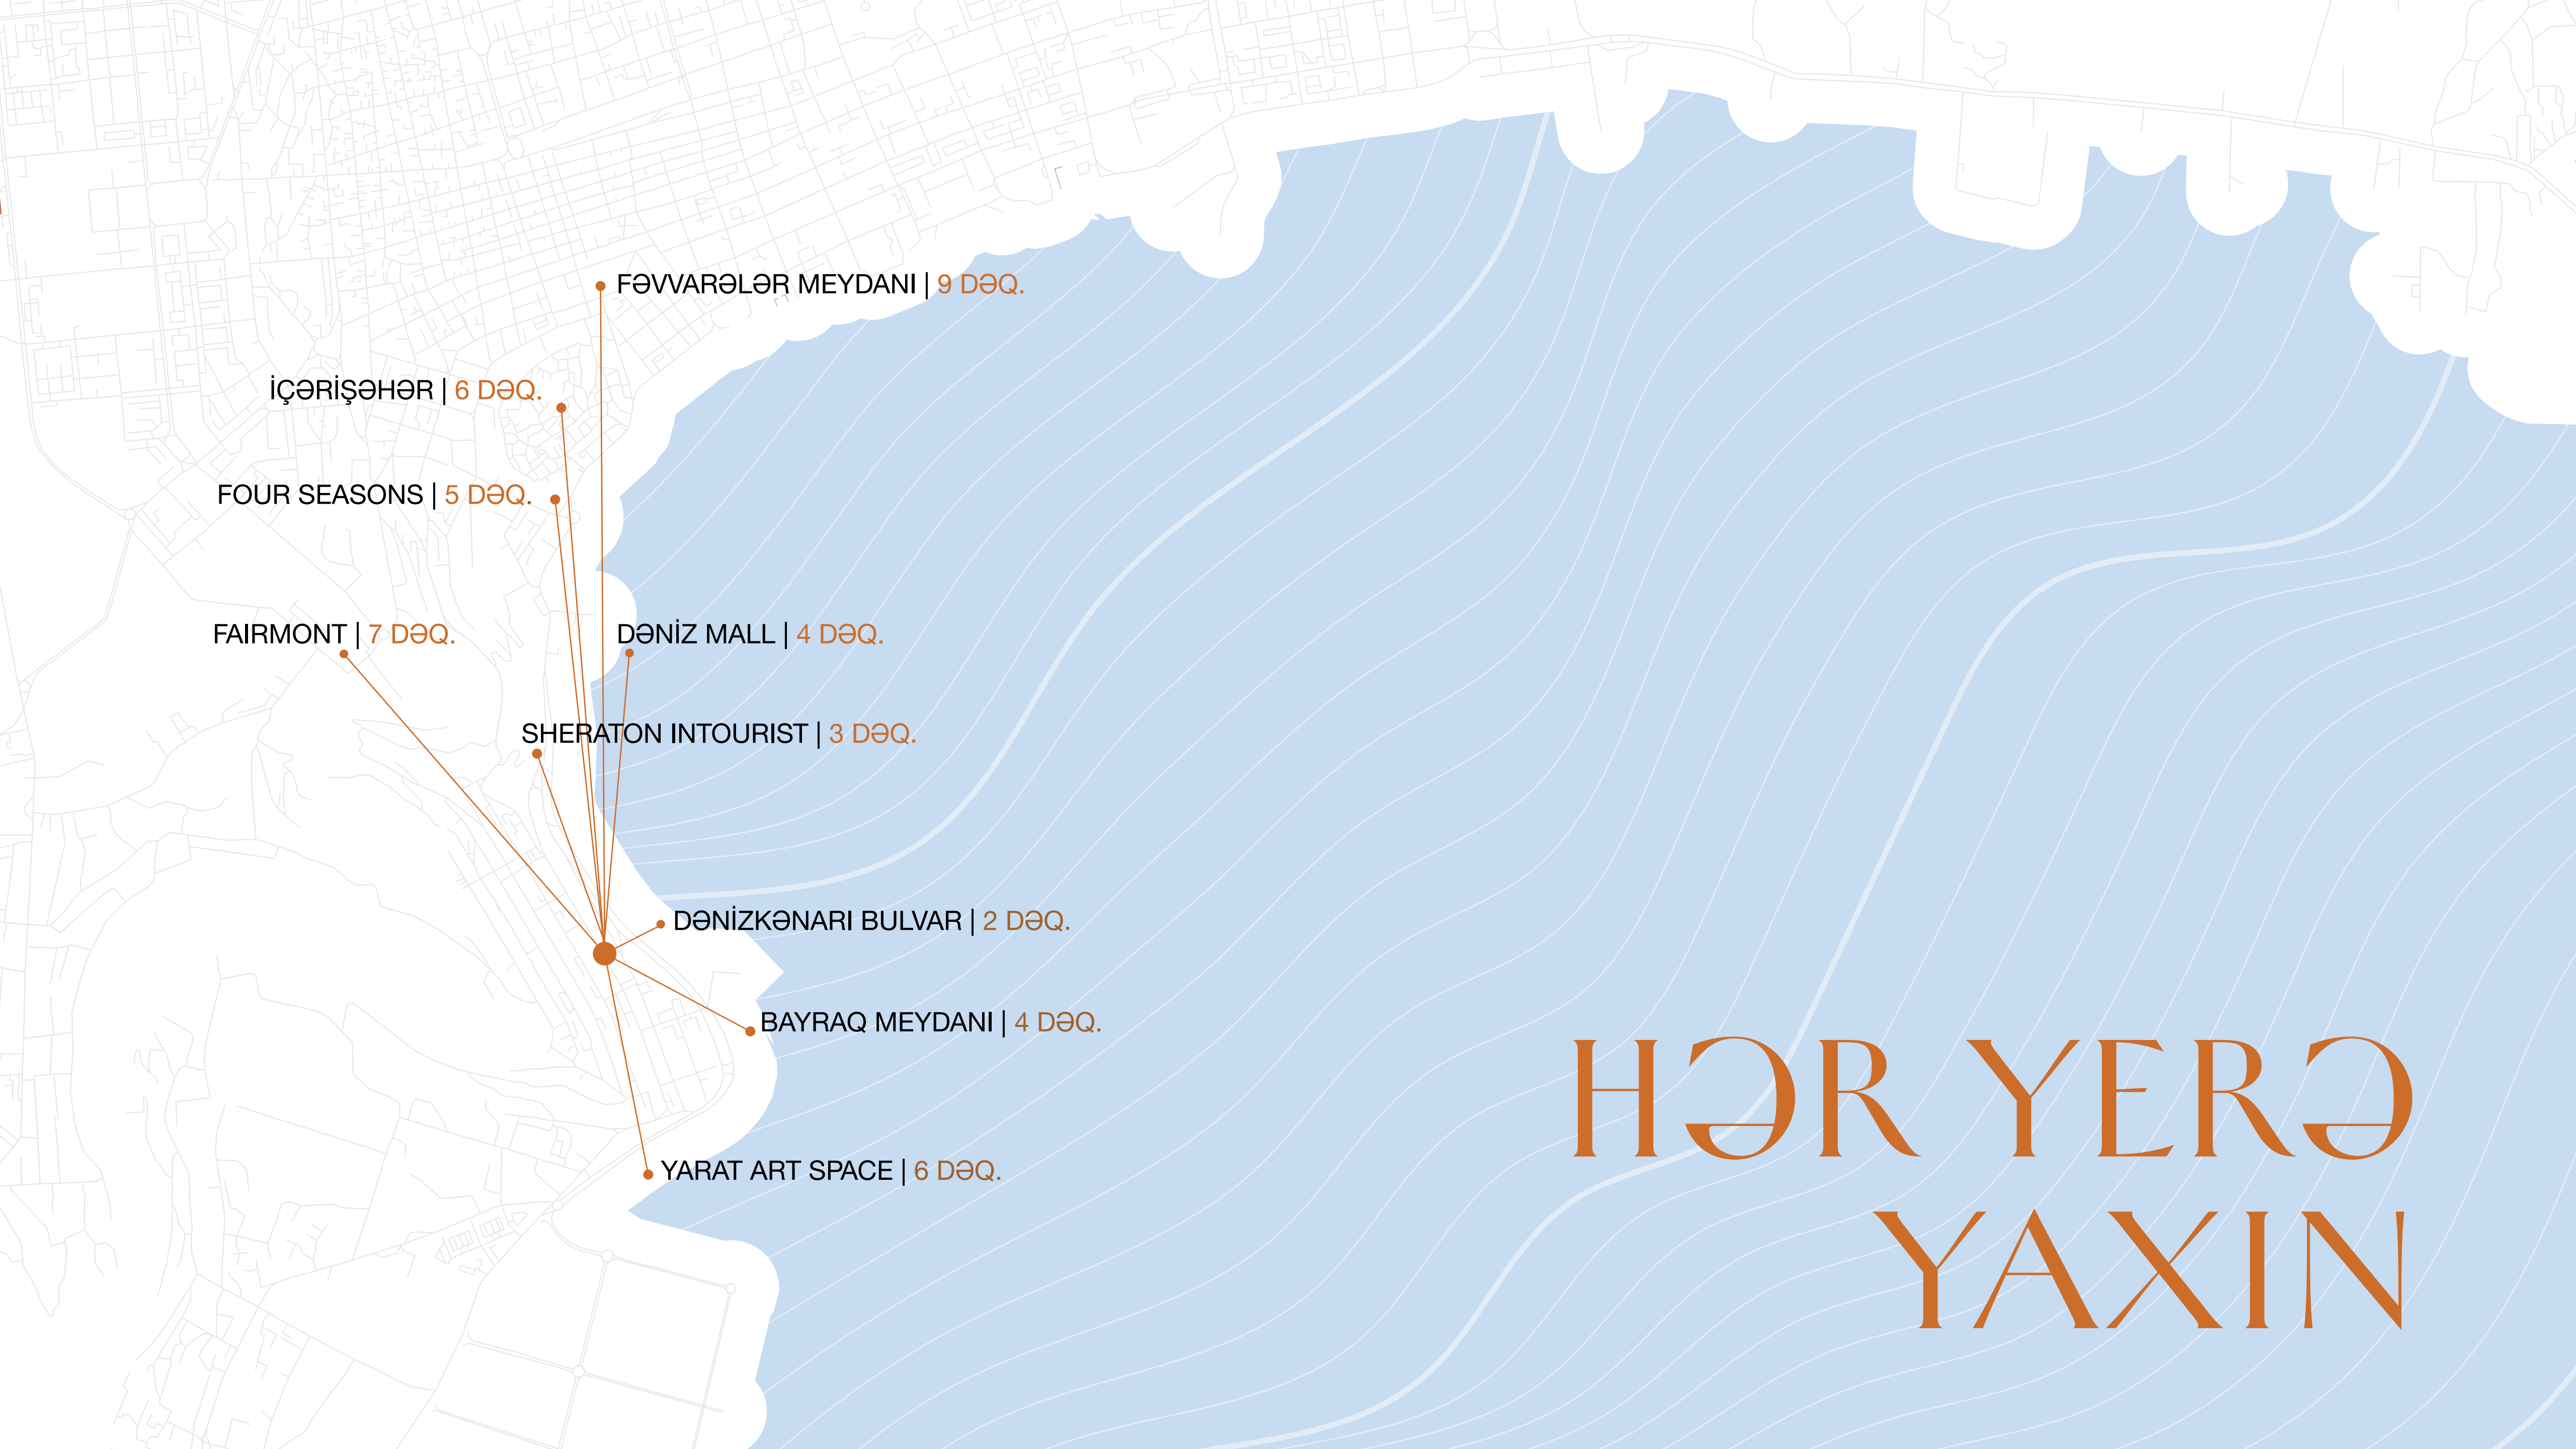

VALEHEDİCİ MƏNZƏRƏ

Dənizkənarı bulvarın tam qarşısında yerləşən "Kempinski Residences Bayıl Bay" yaşayış kompleksi bənzərsiz Xəzər mənzərəsi ilə valeh edir.

FƏVVARƏLƏR MEYDANI | 9 DƏQ.

İÇƏRİŞƏHƏR | 6 DƏQ.