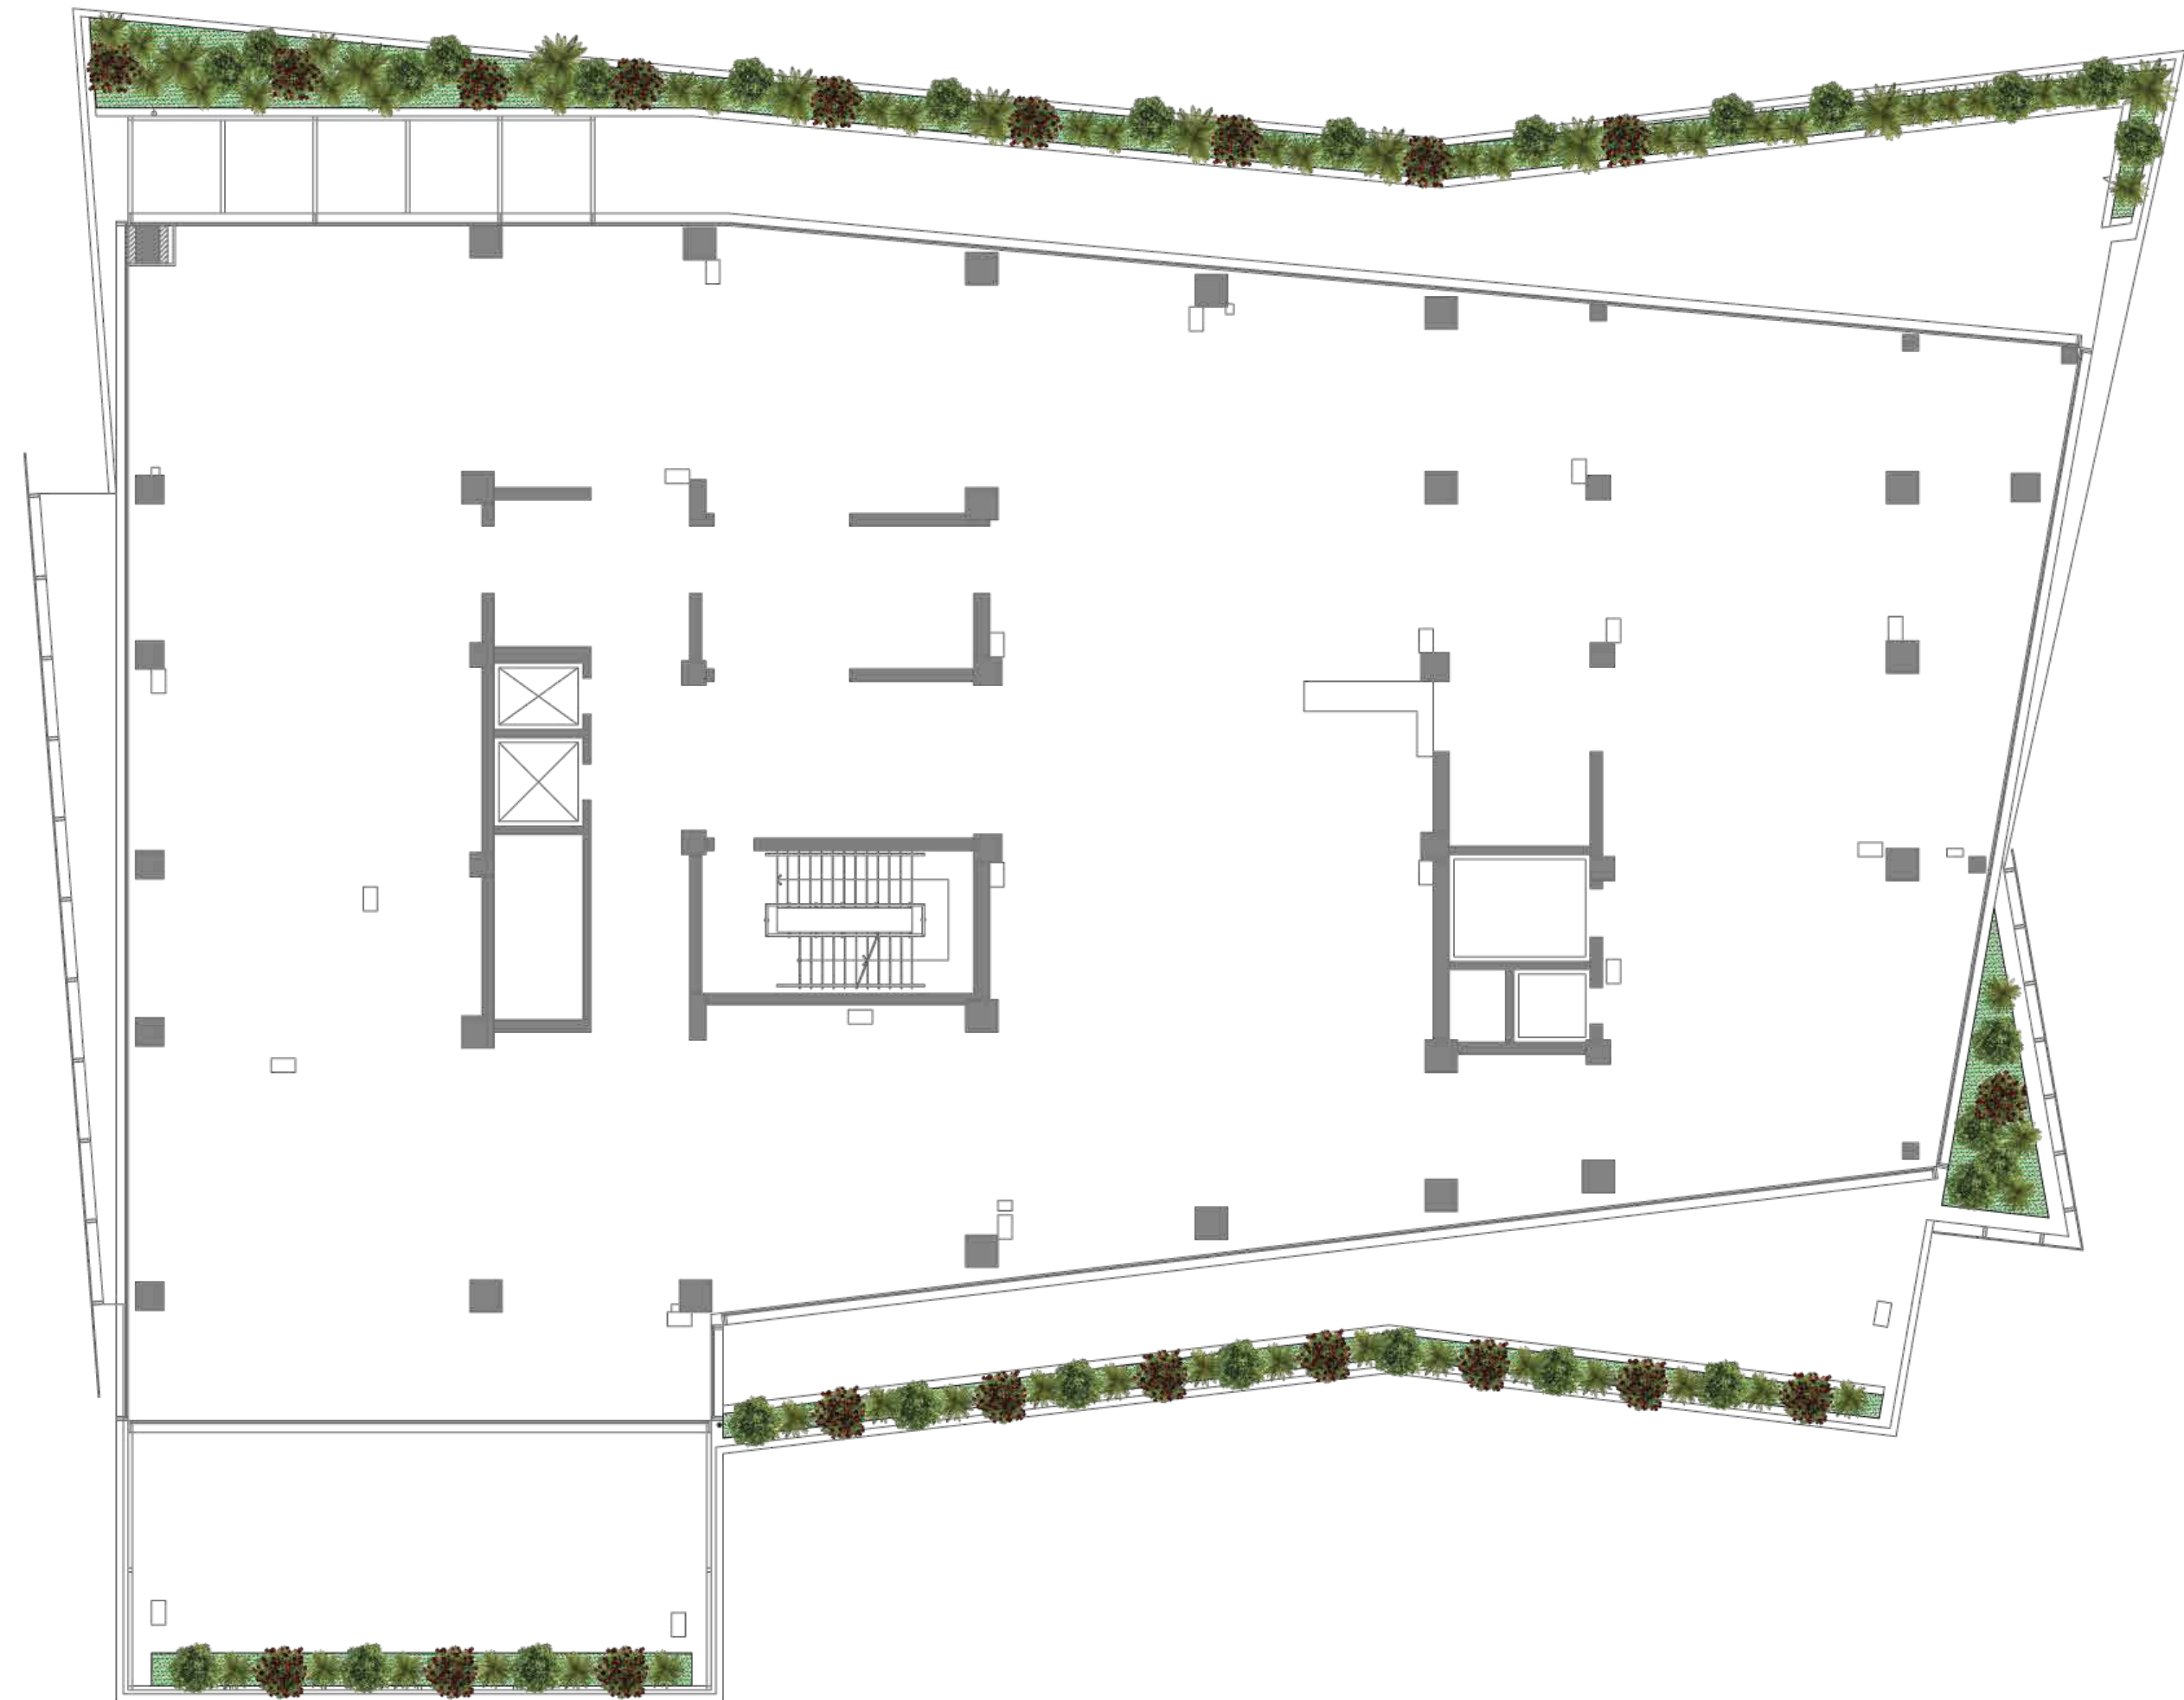

17-ci
mərtəbə

1571,2 m²