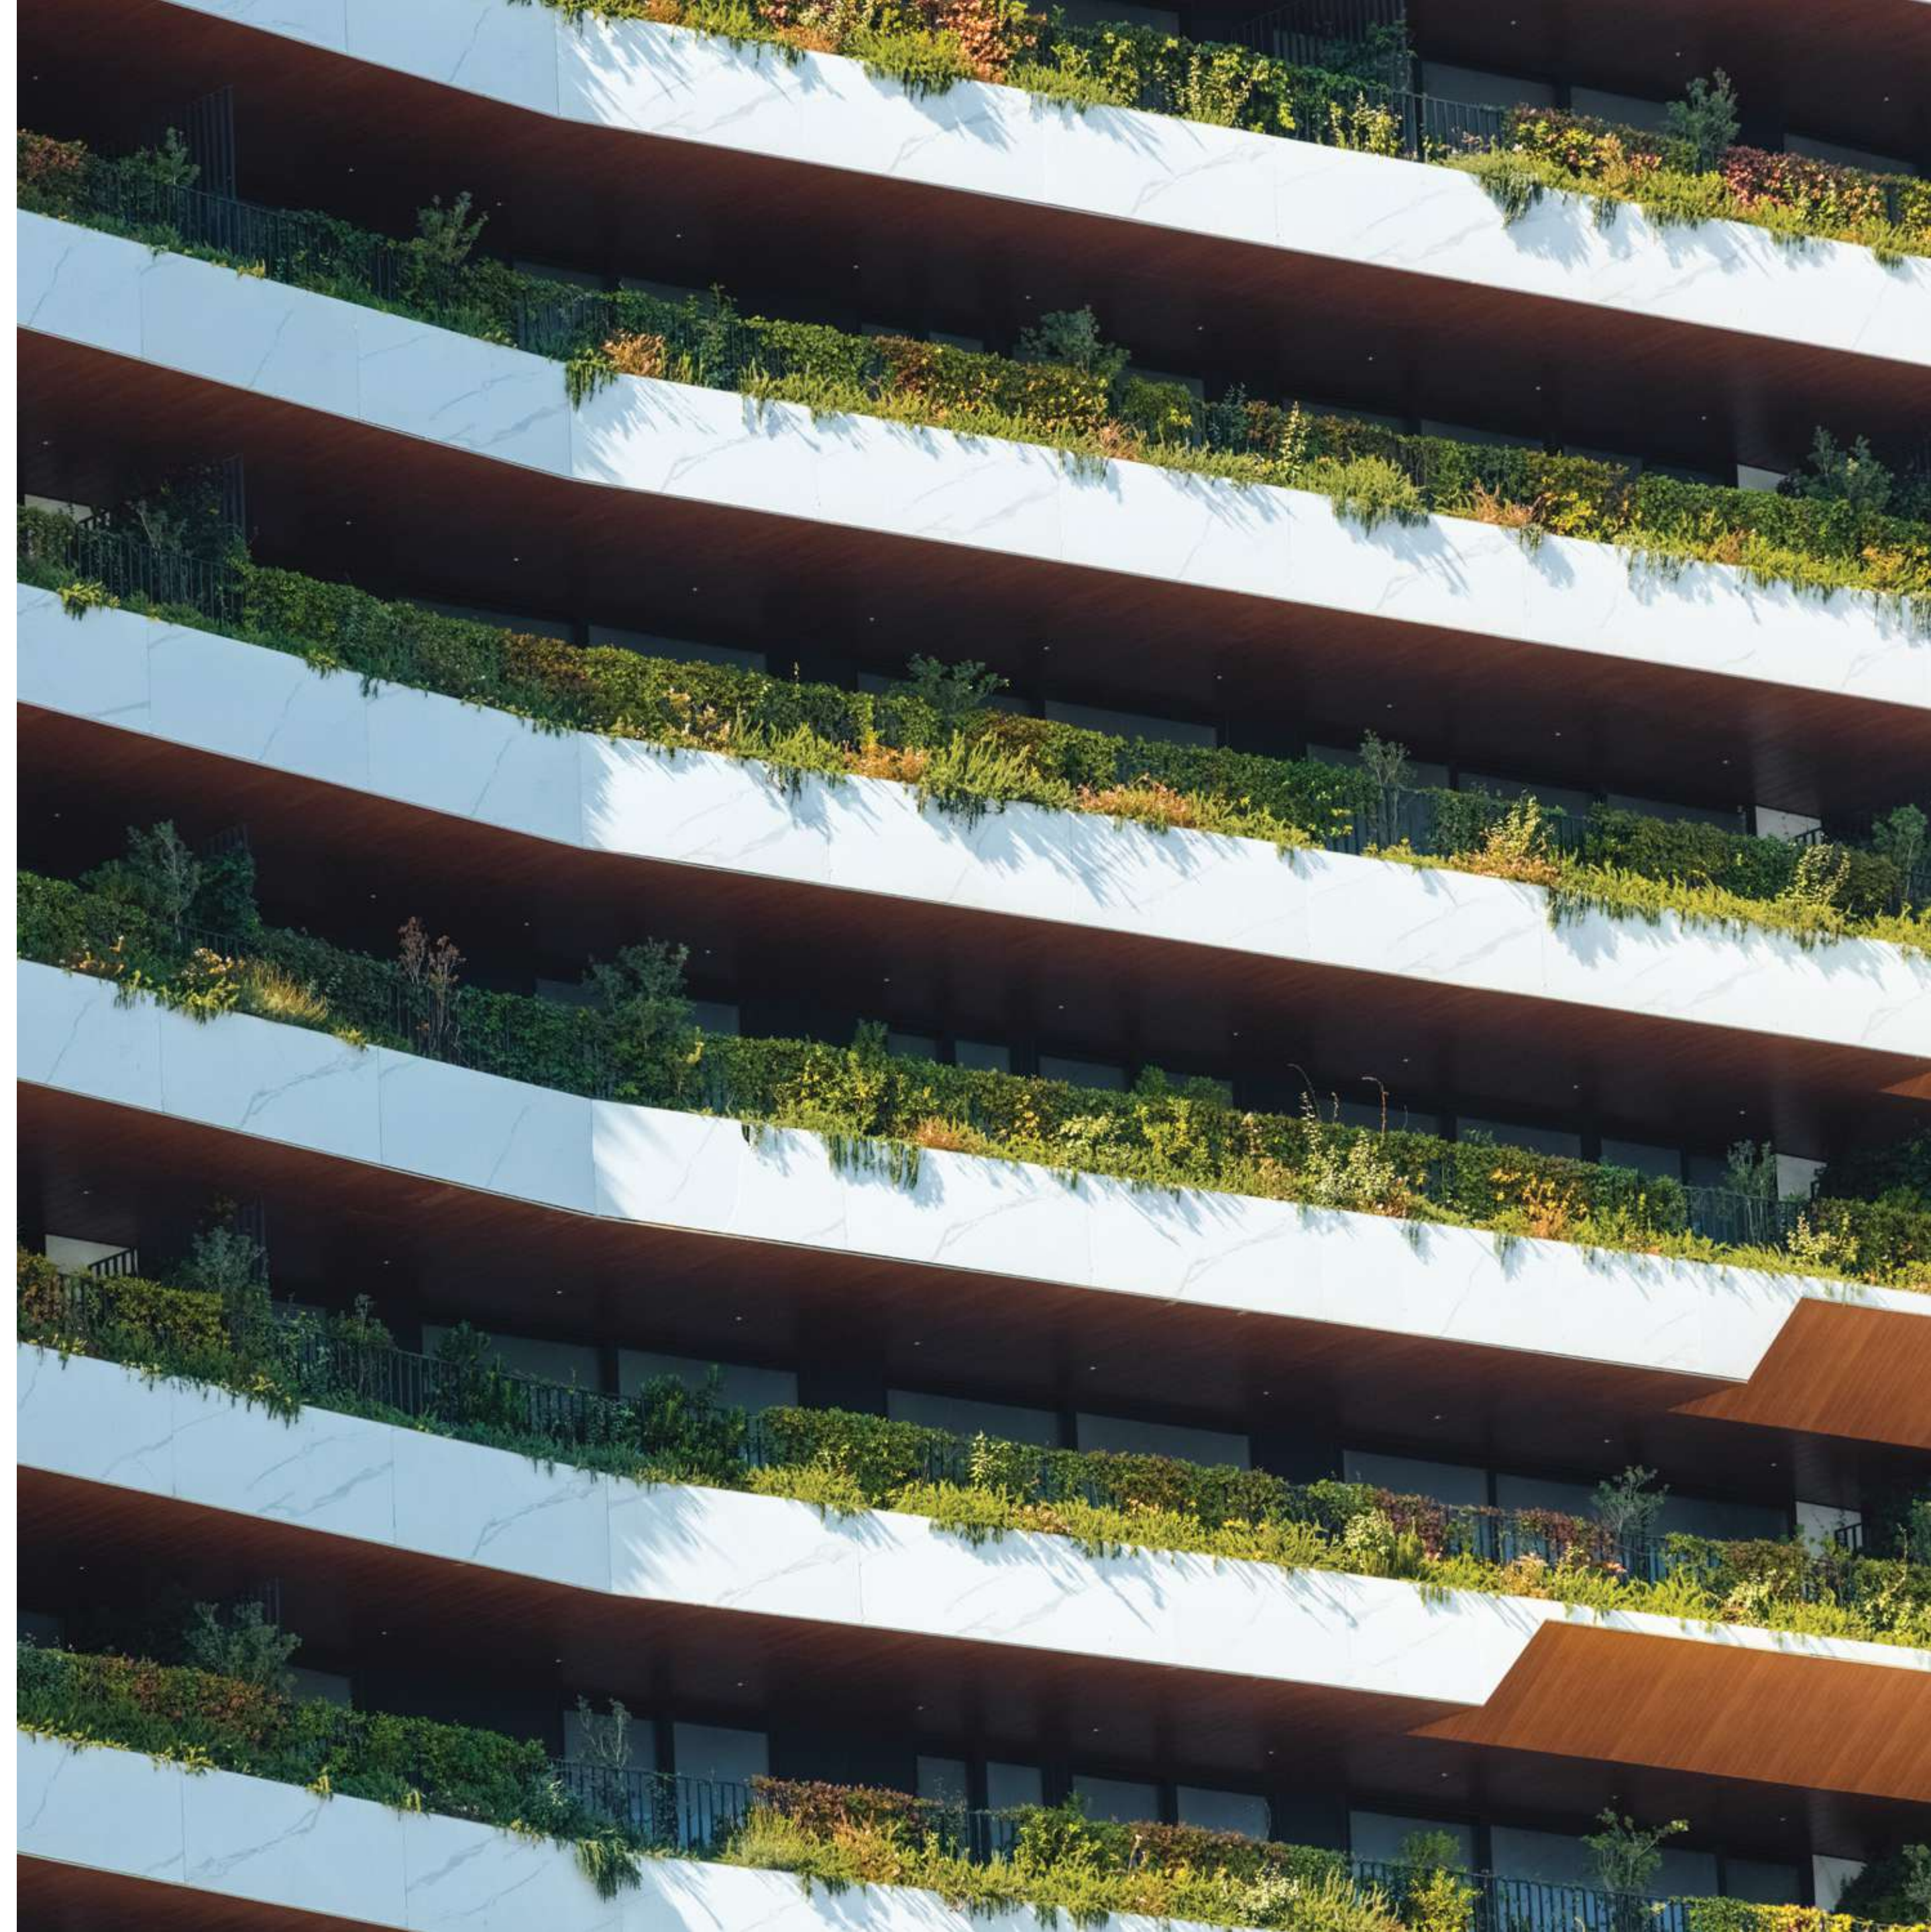

GÜNƏ MÖHTƏŞƏM MƏNZƏRƏ İLƏ BAŞLAYIN

“Kempinski Residences Bayıl
Bay” terrasından açılan
heyrətamiz mənzərə sizi böyük
nailiyyətlərə ilhamlandıracaq.

Terraslarda
bitən unikal
bitkilər əsl oazisi
xatırladır